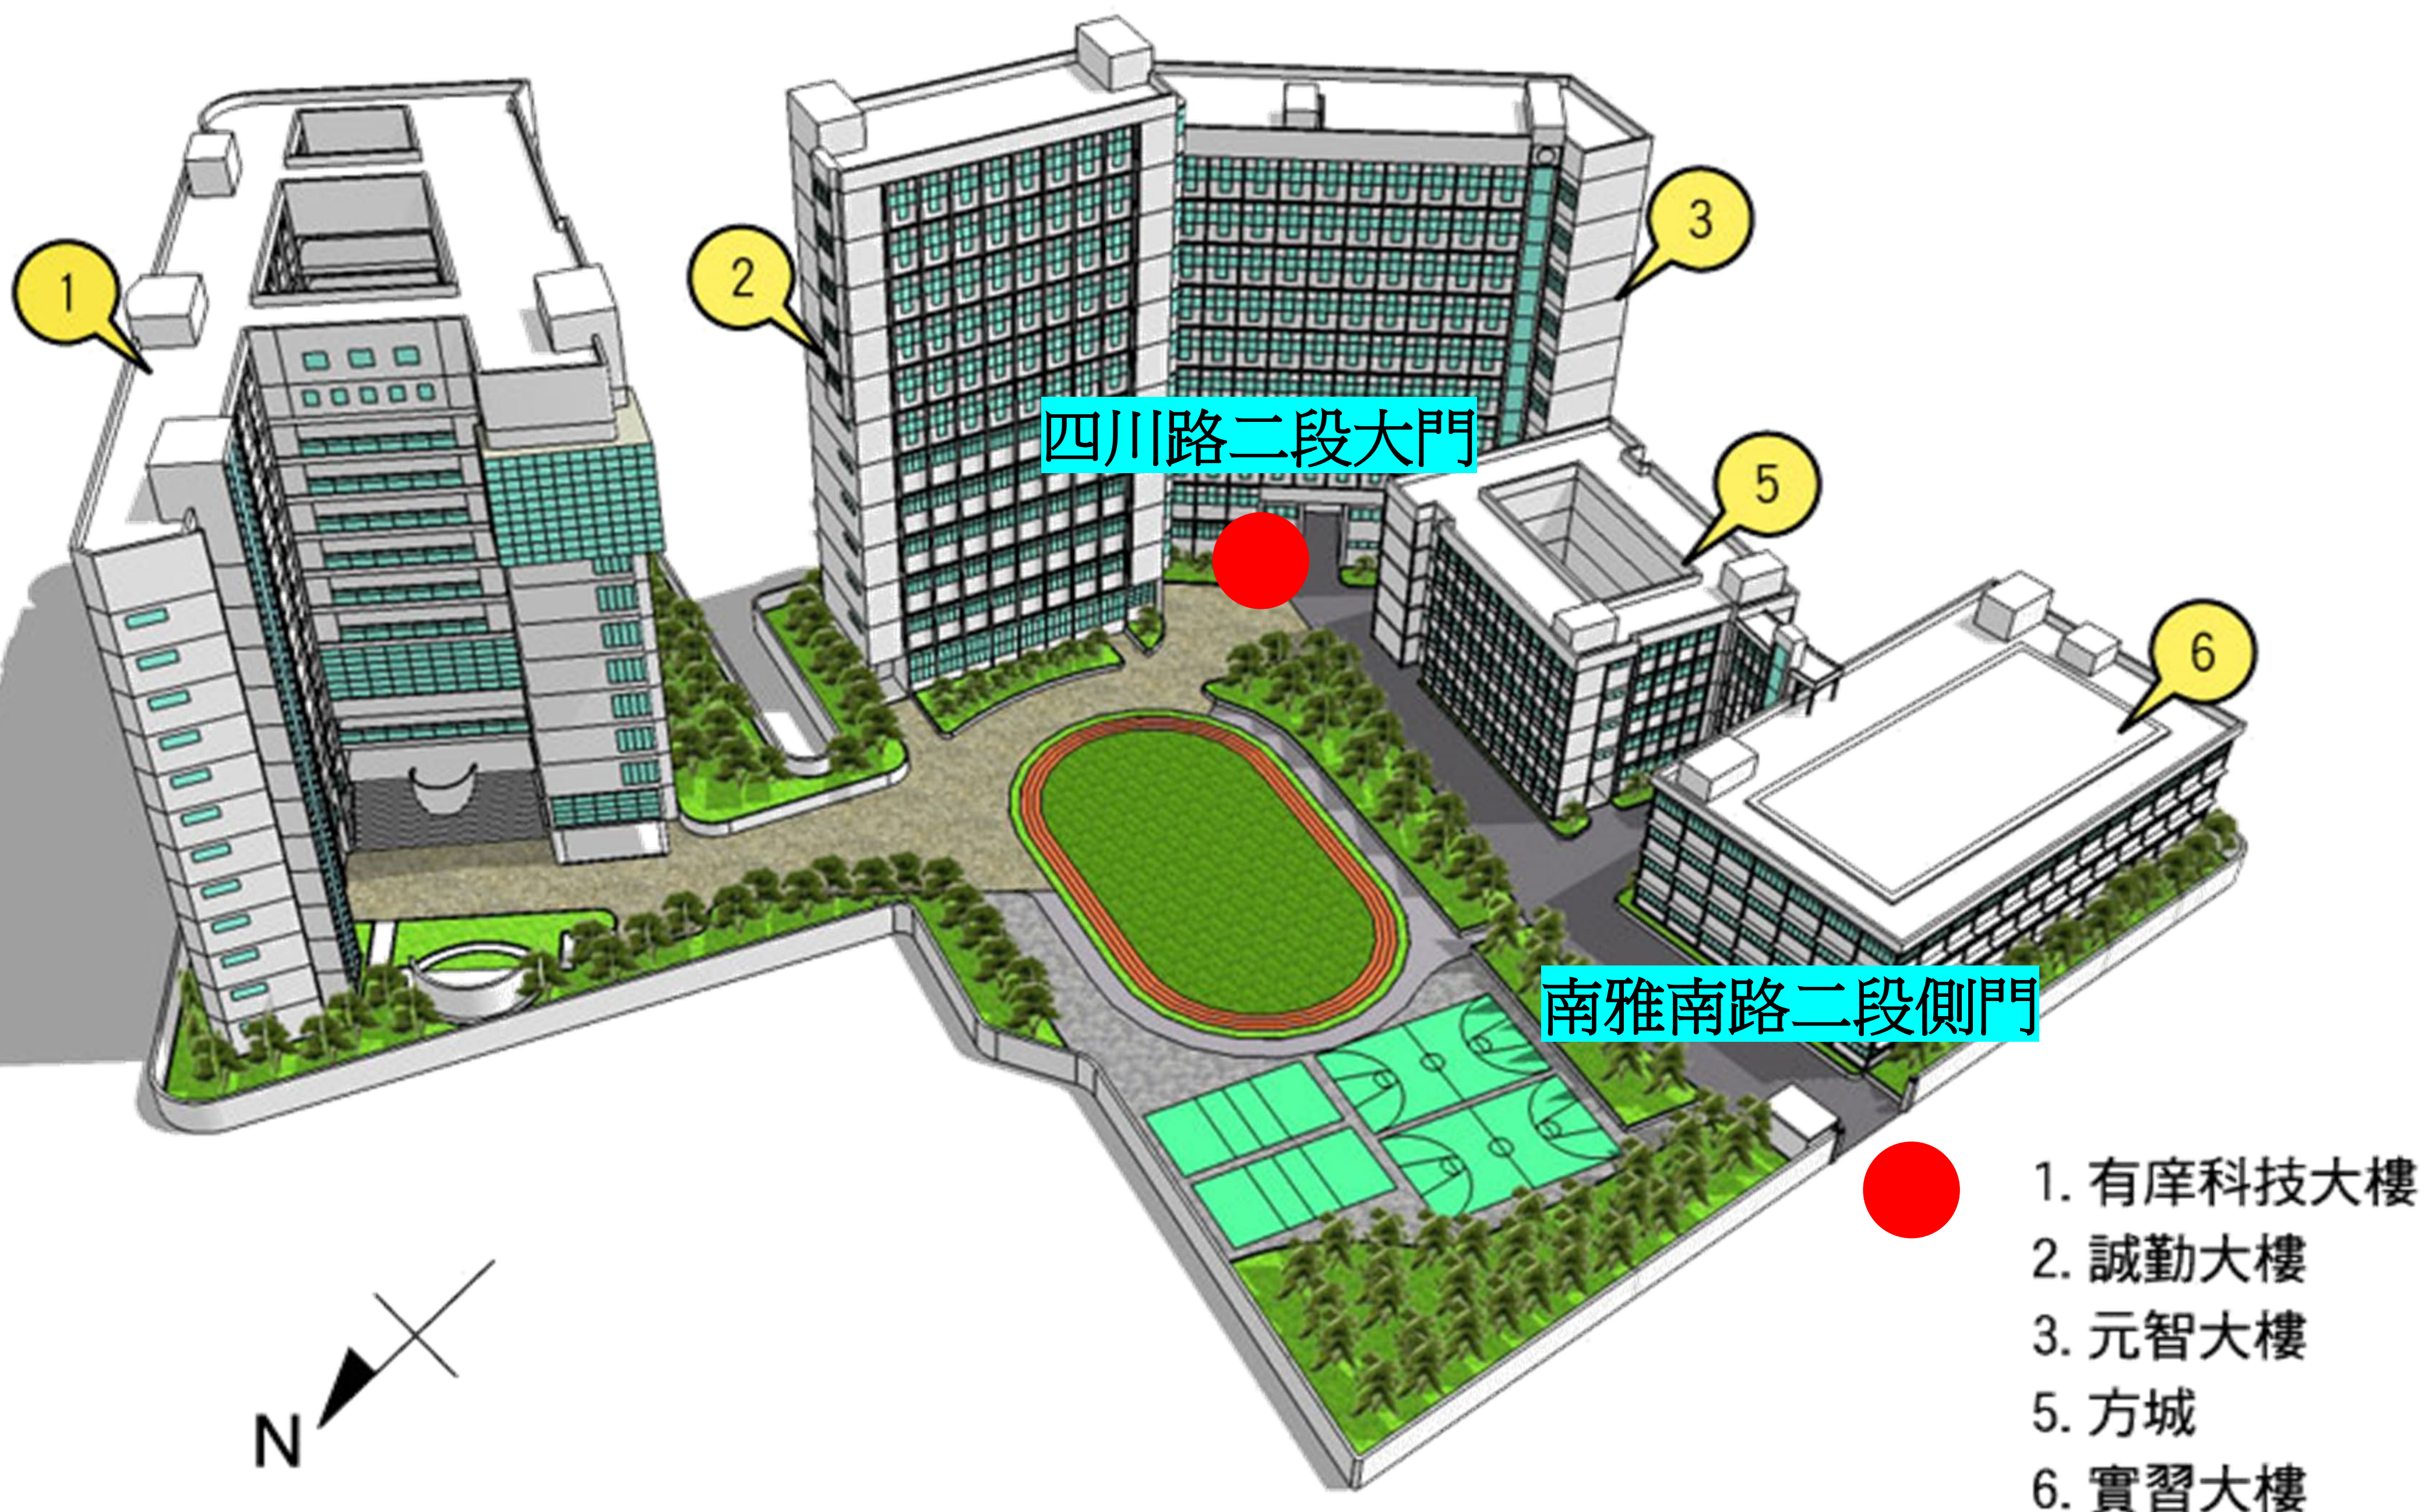

亞東科技大學

地址：(220) 新北市板橋區四川路二段 58 號
電話：(02) 7738-8000#1372 高小姐

<路線說明>

捷運：

台北市及新北市搭捷運板南線往頂埔方向直接至亞東醫院站下車(2或3號出口)
土城及樹林民眾搭捷運土城線往南港方向直接至亞東醫院站下車(2或3號出口)

公車：

本校前門 亞東科技大學站下車 (四川路)：
57號、796號、234號、265號、656號、705號、810號、1070號(基隆-板橋)
桃園機場乘車：1962號(大有巴士)

本校後門 亞東科技大學站下車 (南雅南路)：
51號、99號、F501號、712號、805號、843號、848號、889號、847號、
藍32號、藍37號、藍38號

火車：

板橋火車站轉乘捷運板南線往頂埔方向至亞東醫院站下車(2或3號出口)

圖一、兩處地下停車場地圖位置

圖二、四川路二段地下汽車停車場入口處(需先向承辦人申請)

圖三、南雅南路二段地下停車場入口處